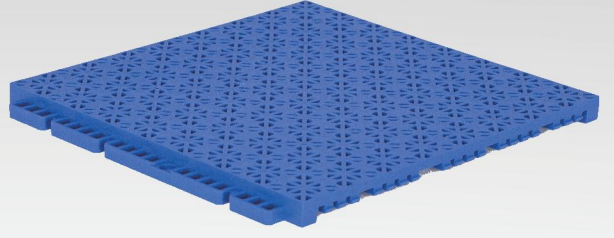

إمكانية اللعب الرائعة

تضمن الياف الوير الناعمة والمرنة جنبًا إلى جنب مع طبقة القش الكثيفة تدحرج الكرة بشكل طبيعي وغير اتجاهي لتلبية الطلب العالي على الأداء الرياضي. طبقة مزدوجة من البوليمر بروبيلين + دعامة لينو) أو دعامة من البوليمر يوريثان (تضمن قفل خصلة قوي للغاية.

✓ اجمع بين الرياضات المختلفة على سطح واحد لتحقيق أقصى عائد على الاستثمار

✓ خيوط KDK المجددة والخيوط ذات النسيج الهوائي والخيوط

✓ الليلية متوفرة مصمم لتلبية أعلى معايير FIH

العشب الصناعي للحدائق

العشب الصناعي للحدائق من شركة سي جي تي هو متعدد الاستخدامات بشكل لا يصدق يمكن استخدامه ليس فقط لتزيين المروج في الحدائق والمنتزهات والحدائق العامة، ولكن أيضًا لتزيين الشرفات والأماكن العامة والديكورات الداخلية.

Child & Pet Friendly

UV Resistant

Realistic Look

Eco-friendly

Optimal Drainage

Underfoot Comfort

بلاط سطح السفينة وبلاط العشب

بلاط الملاعب الرياضية

يوفر البلاط المتشابك شركة سي جي تي سطحًا مستقرًا بشكل لا يصدق مع تشطيب مضاد للانزلاق. يمكن استخدامها للمباريات الاحترافية وألعاب الهواة والملاعب والأسطح الترفيهية.

ملعب كرة السلة الاحترافي

الرياضة المجتمعية والهواة