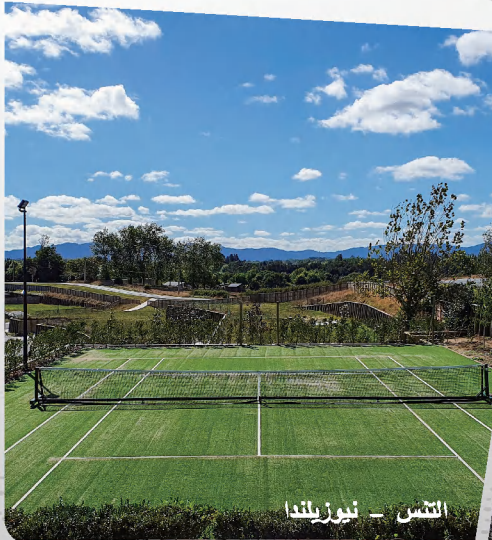

العشب متعدد الرياضات

العشب الصناعي متعدد الرياضات من شركة سي جي تي هو متعدد الاستخدامات بشكل لا يصدق ويستوعب مجموعة واسعة من الألعاب الرياضية بما في ذلك الهوكي، والتنس، والبادل، والجولف، وصلات الألعاب الرياضية، ومسارات الجري، وما إلى ذلك.

✓ اجمع بين الرياضات المختلفة على سطح واحد لتحقيق أقصى عائد على الاستثمار

✓ خيوط KDK المجددة والخيوط ذات النسيج الهوائي والخيوط

✓ الليلية متوفرة مصمم لتلبية أعلى معايير FIH