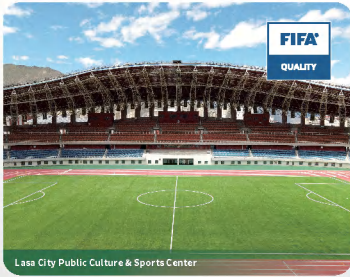

مشاريع الفيفا في جميع أنحاء العالم