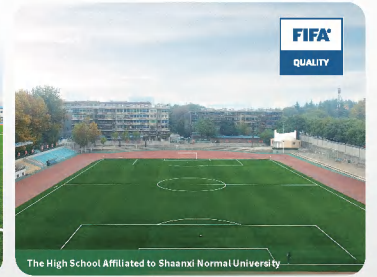

14001

45001

أنظمة العشب لكرة القدم

باعتبارها حاصلة على ترخيص الفيفا، تستهدف شركة سي جي تي إي تقديم أفضل العشب الصناعي لملاعب كرة القدم، مع ملاعب جودة الفيفا وجودة الفيفا برو في جميع أنحاء العالم.

✓ حاصلة على ترخيص الفيفا منذ 2019

✓ أول خيار لأندية كرة القدم الرائدة والبطولات الدولية

✓ تم تطوير أكثر من 20 نظامًا لعشب كرة القدم لمستويات مختلفة من الألعاب

مشاريع الفيفا في جميع أنحاء العالم

العشب غير الملء

بديل أكثر خضرة للعشب المملوء بشبكة الجيل الثالث ولكنه قادر على تلبية الطلب العالي على الأداء الرياضي.